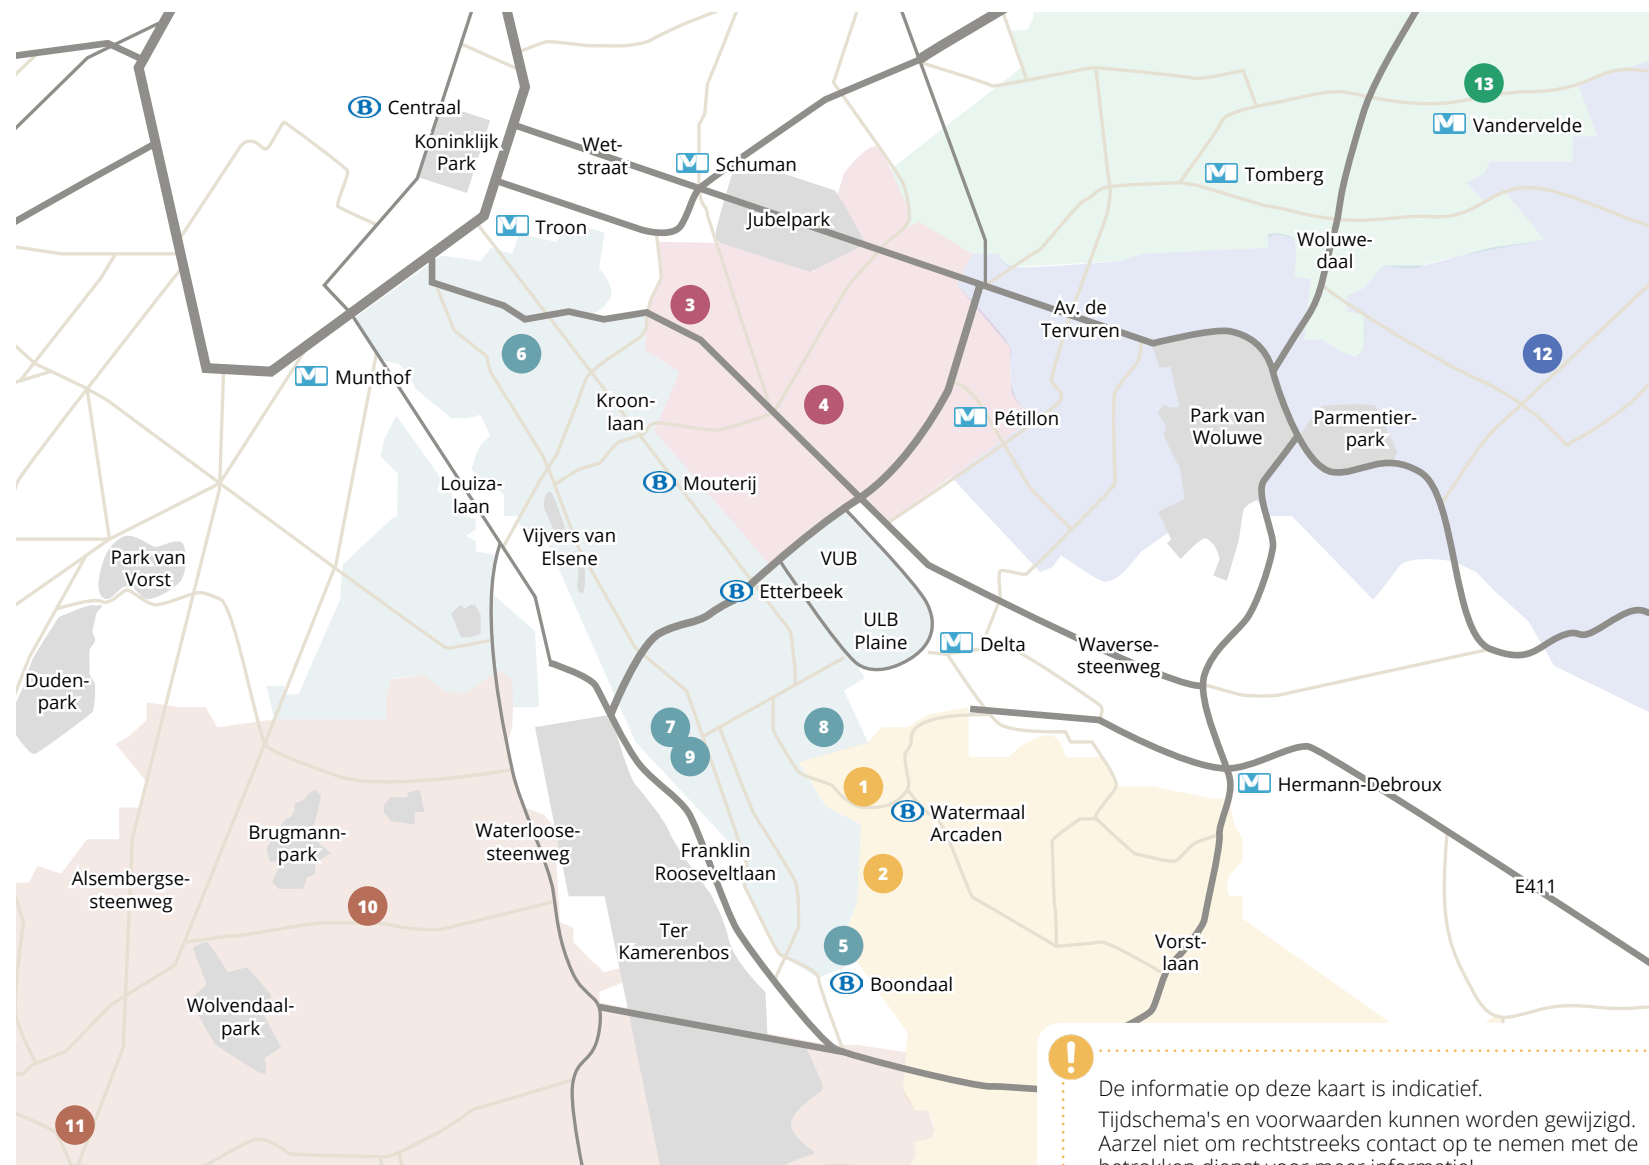

Ukkel

1. **KRUIDENIER HE2B DEFRÉ**
   De Frélaan 62
   Gratis en zonder reservatie.
   Woensdag : 17u30-18u30 (tijdens schoolweken)
   Facebook: ÉPICERIE PARTAGÉE HE2B
   ✉ epiceriepartagee@he2b.be
2. **OPEN FREE GO**
   Alsebergsesteenweg 1065
   Maandag : 18u-19u15
   Donderdag : 13u-14u30
   Prijs : 1€
   Facebook: Open Free Go Uccle asbl

Sint-Pieters-Woluwe

1. **FREE GO**
   Orbanlaan 54
   Solidaire koelkast.
   Wo., do., vr. : 13u-14u
   Zaterdag : 12u-13u
   Prijs : 1€
   Facebook: Free Go Woluwe Saint-Pierre
   ✉ freegowsp@gmail.com
   www.freegowsp.be

Sint-Lambrechts-Woluwe

1. **ASEB**
   Emile Vanderveldelaan 153. Begane grond van de Onze-Lieve-Vrouw-Hemelvaartkerk.
   Studenten sociale en solidaire kruidenier
   Dinsdag : 15u30-17u30
   Facebook: ASEB Bruxelles

Niet op de kaart

1. **RODE KRUIS**
   Tijdelijke hulp zonder sociale vraag door te bellen naar 02 371 31 11
2. **FEED THE CULTURE**
   Van Volxemstraat 400, 1190 Forest
   Zaterdag : 12u - 13u30
   Voor het publiek van de culturele sector. Registratie vereist op www.feedtheculture.org.

De informatie op deze kaart is indicatief. Tijdschema's en voorwaarden kunnen worden gewijzigd. Aarzel niet om rechtstreeks contact op te nemen met de betrokken dienst voor meer informatie!

Een vraag ?
Contacteer ons gratis !
Une question ?
Contactez-nous gratuitement !

☎ **0800 35 195**

✉ info@ocmw1170.brussels
info@cpas1170.brussels

www.ocmw1170.brussels | www.cpas1170.brussels

Un projet créé par le Service Insertion Socioprofessionnelle et l'Épicerie Sociale Epi'Dorp

Een project van de Dienst Socioprofessionele Inschakeling en de Sociale Kruidenier Epi'Dorp

Avec le soutien de
Met de steun van

© 2022

E.R / V.U.: David Leisterh

CPAS de Watermael-Boitsfort - Rue du Loutrier 69, 1170 Bruxelles
OCMW van Watermaal-Bosvoorde - Ottervangerstraat 69, 1170 Brussel

Illustrations / Illustraties © freepik

Niet op de openbare weg gooien