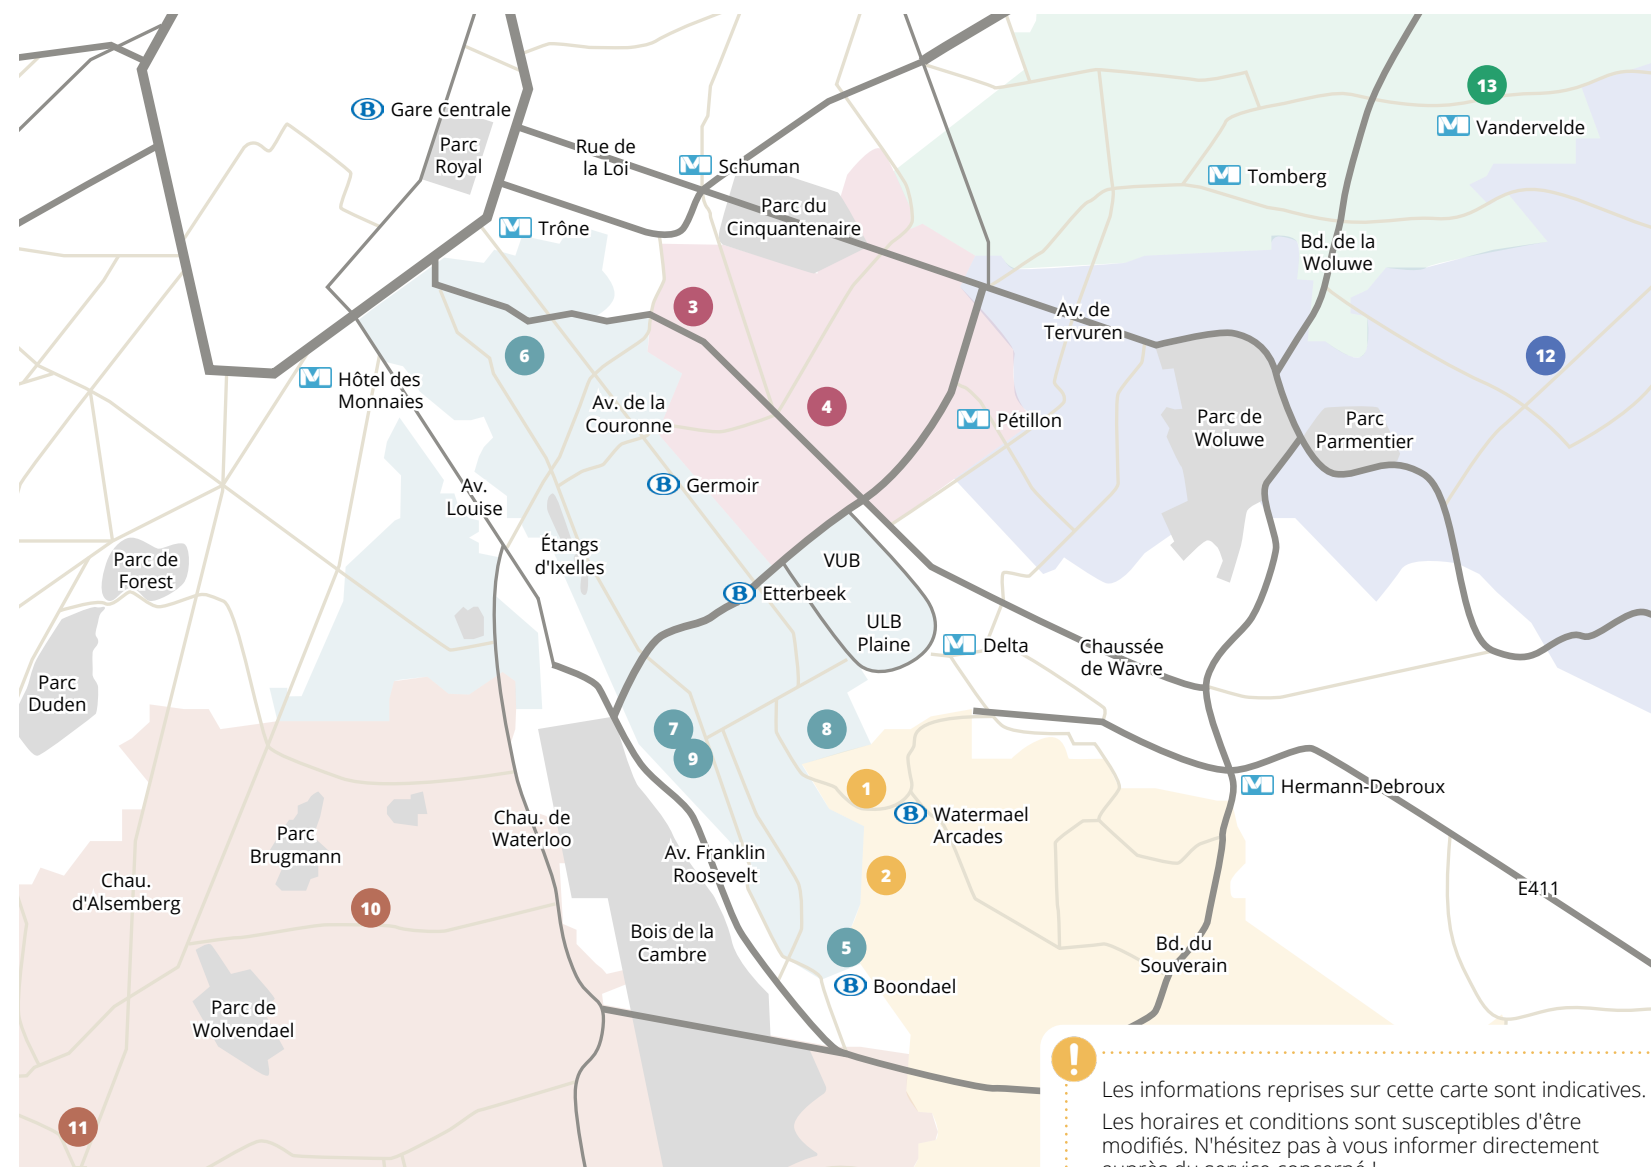

## Uccle

- 10 ÉPICERIE PARTAGÉE HE2B DEFRÉ**  
Avenue De Fré 62  
Distribution gratuite et sans réservation.  
Mercredi : 17h30-18h30  
(pendant les semaines de cours)  
f ÉPICERIE PARTAGÉE HE2B  
✉ epiceriepartagee@he2b.be
- 11 OPEN FREE GO**  
Chaussée d'Alseberg 1065  
Lundi : 18h-19h15  
Jeudi : 13h-14h30  
Participation : 1€  
f Open Free Go Uccle asbl

## Woluwé-Saint-Pierre

- 12 FREE GO**  
Avenue Orban 54  
Frigo solidaire anti-gaspi  
Mercredi, jeudi, vendredi : 13h-14h  
Samedi : 12h-13h  
Participation : 1€  
f Free Go Woluwe Saint-Pierre  
✉ freegowsp@gmail.com  
www.freegowsp.be

## Woluwé-Saint-Lambert

- 13 ASEB**  
Avenue Emile Vandervelde 153  
Rez-de-chaussée de l'église  
Notre-Dame de l'Assomption  
Épicerie sociale et solidaire étudiante  
Mardi : 15h30-17h30  
f ASEB Bruxelles